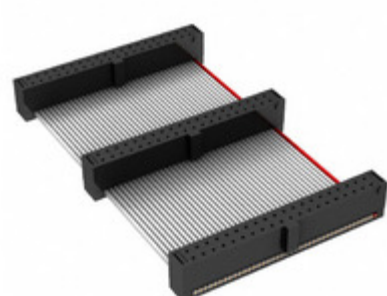

## FFSD-20-D-06.00-01-N-D02

Obrázky jsou pouze orientační.  
Podrobné informace o produktu naleznete v části Technické údaje produktu.

Koupit FFSD-20-D-06.00-01-N-D02 s důvěrou od Component-World.HK, 1 rok záruka

**Part Number:** [FFSD-20-D-06.00-01-N-D02](#)

**Výrobce:** [Samtec, Inc.](#)

**Popis:** .050 X .050 C.L. FEMALE IDC ASSE

**Datový list:** [FFSD Series Datasheet](#)  
[FFSD-xx-x-xx.xx-01-x-x-zzz Drawing](#)

### PARAMETR PRODUKTU

<b>Part Number</b>	FFSD-20-D-06.00-01-N-D02	<b>Výrobce</b>	<a href="#">Samtec, Inc.</a>
<b>Popis</b>	.050 X .050 C.L. FEMALE IDC ASSE	<b>Stav volného vedení / RoHS</b>	Bez olova / V souladu RoHS
<b>Dostupné množství</b>	4399 pcs	<b>Datový list</b>	<a href="#">FFSD Series Datasheet</a> <a href="#">FFSD-xx-x-xx.xx-01-x-x-zzz Drawing</a>
<b>Kategorie</b>	<a href="#">Sestavy kabelů</a>	<b>Série</b>	*
<b>Výrobní standardní doba výroby</b>	3 Weeks	<b>Stav volného vedení / RoHS</b>	Lead free / RoHS Compliant
<b>Detailní popis</b>	Position Cable Assembly Rectangular		